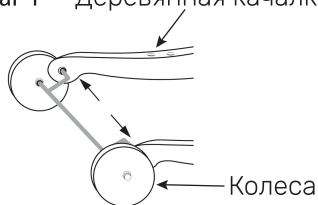

КОМПЛЕКТАЦИЯ И СБОРКА

1. Деревянная качалка	2 шт.	5. Гайки и шайбы	4 шт.
2. Деревянная переключина	2 шт.	6. Шурупы	4 шт.
3. Единорог	1 шт.	7. Ручки	2 шт.
4. Колесная пара	2 шт.	8. Отсек для батареек	1 шт.

Источник питания: 3 батарейки АА, в комплект не входят.

СБОРКА

Схема сборки

Шаг 1 Деревянная качалка

Шаг 2 Шурупы

Шаг 3

Шаг 4

Порядок сборки: