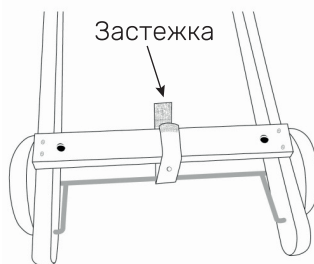

Источник питания: 3 батарейки АА, в комплект не входят.

СБОРКА

Схема сборки

Шаг 1 Деревянная качалка

Шаг 2 Шурупы

Шаг 3

Шаг 4

Порядок сборки:

ШАГ 1: Извлеките изделие и комплектующие к нему из полиэтиленового пакета. Вставьте колесные пары в отверстия, расположенные в деревянных качалках на внутренней стороне.

ШАГ 2: Установите деревянные переключины в соответствующие отверстия деревянных качалок. Вставьте шурупы в отверстия с обеих сторон качалок и закрутите до упора.